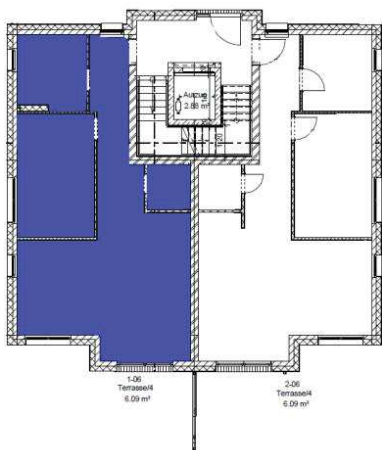

## Haus A - Wohnung 1 - Erdgeschoss

**Wohnfläche:**  
**ca. 69,26 m<sup>2</sup>, 2 Zimmer**

Wohnflächenverteilung:

Wohnen/Küche	33,83 m <sup>2</sup>
Zimmer	13,65 m <sup>2</sup>
Dusche	6,65 m <sup>2</sup>
Diele	6,71 m <sup>2</sup>
Abstellraum	2,32 m <sup>2</sup>
Terrasse (1/4)	6,10 m <sup>2</sup>
<b>Gesamt</b>	<b>69,26 m<sup>2</sup></b>